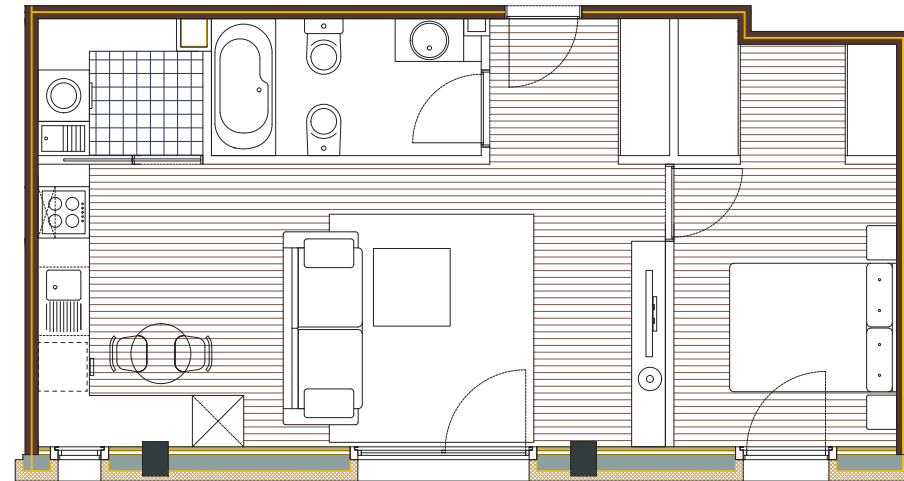

O Tremo, Brión

Memoria de Calidades

Vivienda

1º D

Medidas

Sala de estar / comedor / cocina	27,70 m ²
Dormitorio	12,30 m ²
Baño	5 m ²
Lavadero / tendedero	3 m ²
Superficie útil	48 m ²
Superficie construida	57 m ²