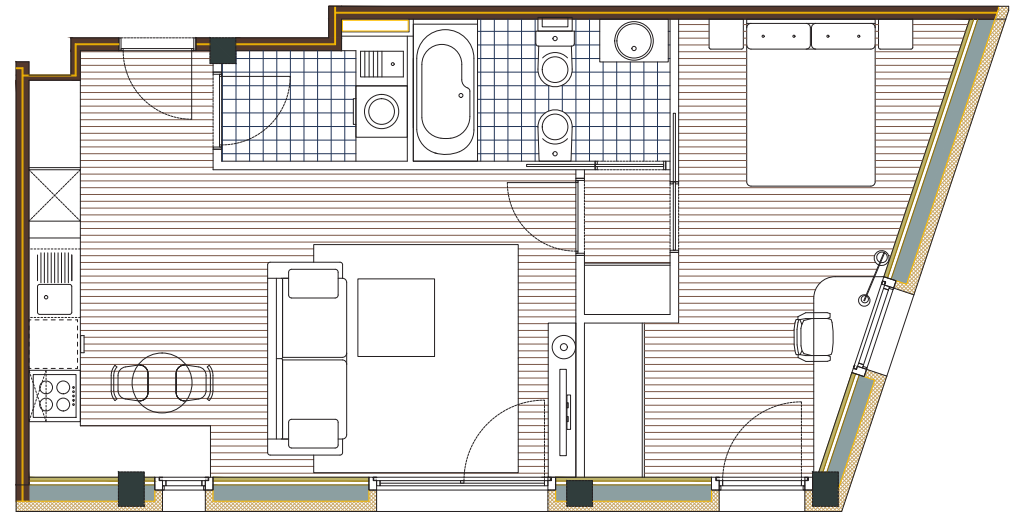

O Tremo, Brión

Memoria de Calidades

Vivienda

1º C

Medidas

Sala de estar / comedor / cocina	25,70 m ²
Dormitorio	15,40 m ²
Baño	5 m ²
Lavadero / tendedero	3 m ²
Distribuidor	1,70 m ²
Superficie útil	50 m ²
Superficie construida	61 m ²

O Tremo, Brión

Memoria de Calidades

Vivienda

1º D

Medidas

Sala de estar / comedor / cocina	27,70 m ²
Dormitorio	12,30 m ²
Baño	5 m ²
Lavadero / tendedero	3 m ²
Superficie útil	48 m ²
Superficie construida	57 m ²