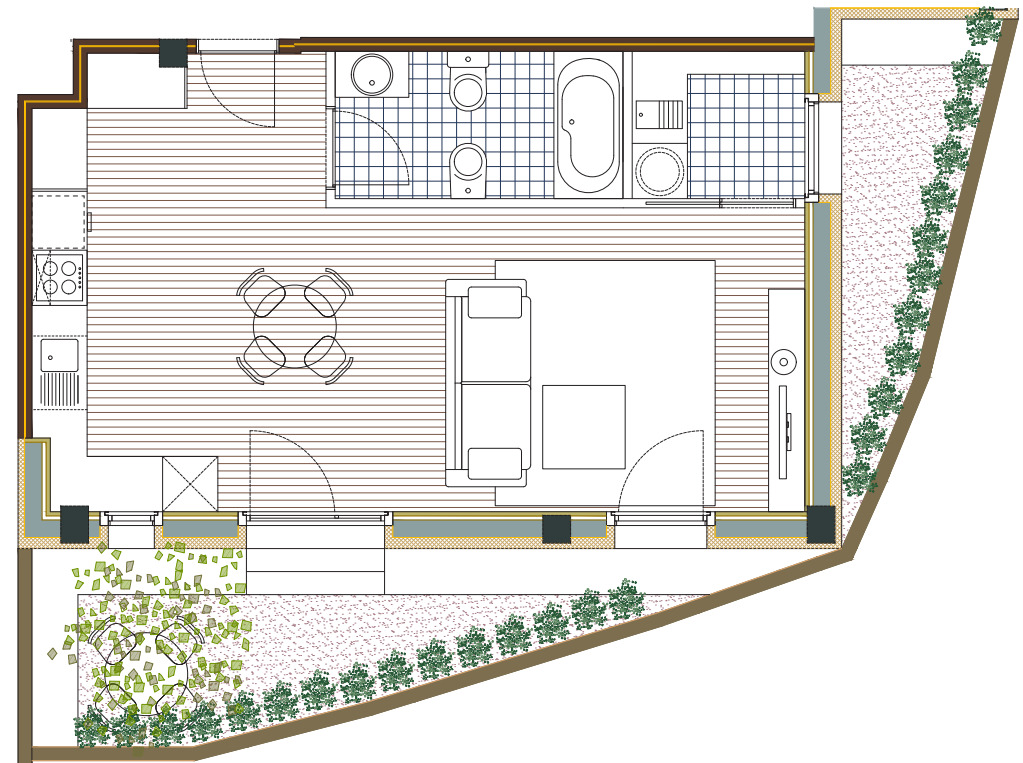

O Tremo, Brión

Memoria de Calidades

Vivienda

BAJO A

Medidas

Sala de estar / comedor / cocina	33,25 m ²
Baño	5 m ²
Terraza	63,10 m ²
Lavadero / tendedero	3 m ²
Distribuidor	1,35 m ²
Superficie útil	42,55 m ²
Superficie construida	52,80 m ²

O Tremo, Brión

Memoria de Calidades

Vivienda

BAJO B

Medidas

Sala de estar / comedor / cocina	28,20 m ²
Dormitorio	12 m ²
Baño	5 m ²
Terraza	4 m ²
Lavadero / tendedero	3,25 m ²
Distribuidor	1,30 m ²
Superficie útil	45,75 m ²
Superficie construida	53,05 m ²

O Tremo, Brión

Memoria de Calidades

Vivienda

BAJO C

Medidas

Sala de estar / comedor / cocina	32,60 m ²
Baño	5 m ²
Terraza	17,55 m ²
Lavadero / tendedero	3 m ²
Superficie útil	40,65 m ²
Superficie construida	48,35 m ²

O Tremo, Brión

Memoria de Calidades

Vivienda

BAJO D

Medidas

Sala de estar / comedor / cocina	32 m ²
Baño	5 m ²
Terraza	19,30 m ²
Lavadero / tendedero	3m ²
Superficie útil	39,35 m ²
Superficie construida	45,85 m ²