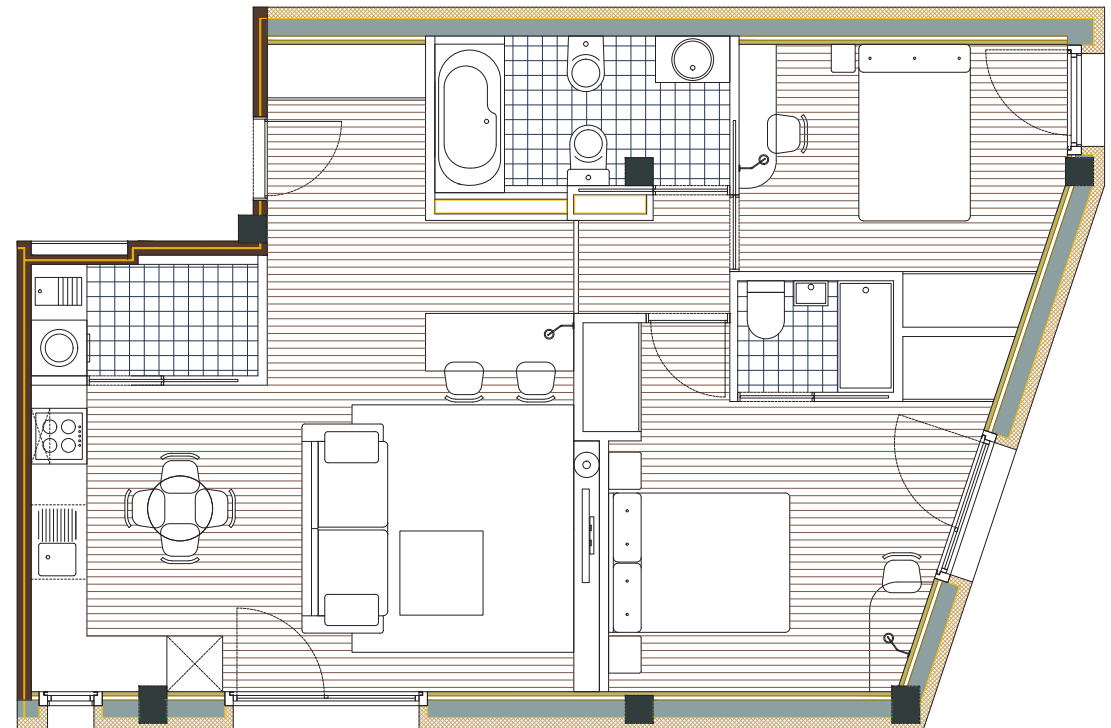

O Tremo, Brión

Memoria de Calidades

Vivienda

BAJO A

Medidas

Sala de estar / comedor / cocina	33,25 m ²
Baño	5 m ²
Terraza	63,10 m ²
Lavadero / tendedero	3 m ²
Distribuidor	1,35 m ²
Superficie útil	42,55 m ²
Superficie construida	52,80 m ²

O Tremo, Brión

Memoria de Calidades

Vivienda

2º A

Medidas

Sala de estar / comedor / cocina	29,05 m ²
Dormitorio 1	13,45 m ²
Dormitorio 2	9,30 m ²
Baño	5,20 m ²
Aseo	2 m ²
Lavadero / tendedero	3,05 m ²
Distribuidor	1,90 m ²
Superficie útil	63,95 m ²
Superficie construida	79 m ²

O Tremo, Brión

Memoria de Calidades

Vivienda

2º B

Medidas

Sala de estar / comedor / cocina	27,20 m ²
Dormitorio	13,75 m ²
Baño	5 m ²
Lavadero / tendedero	3 m ²
Superficie útil	48,95 m ²
Superficie construida	60 m ²

O Tremo, Brión

Memoria de Calidades

Vivienda

2º C

Medidas

Sala de estar / comedor / cocina	23,75 m ²
Dormitorio	12,40 m ²
Baño	5 m ²
Lavadero / tendedero	3 m ²
Recibidor	4,40 m ²
Superficie útil	48,55 m ²
Superficie construida	59 m ²