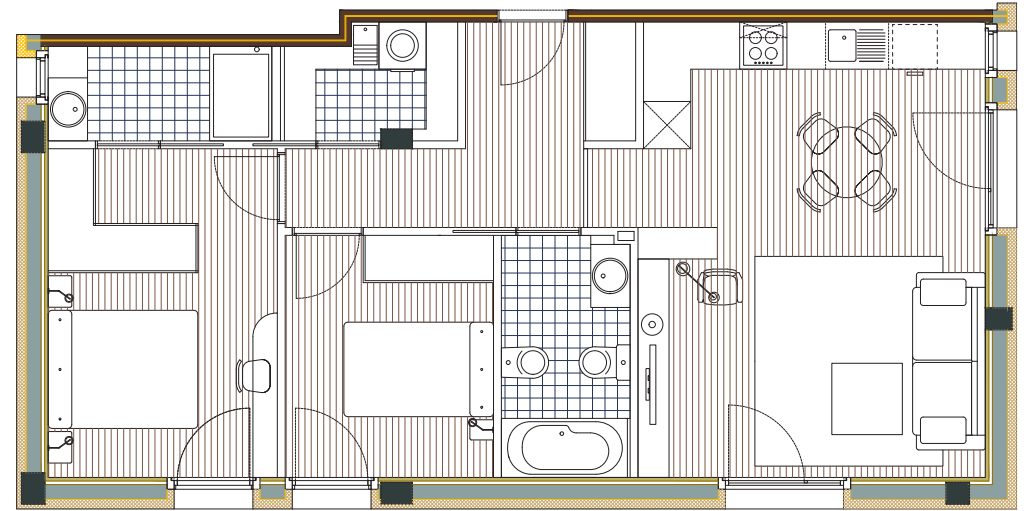

O Tremo, Brión

Memoria de Calidades

Vivienda

1º E

Medidas

Sala de estar / comedor / cocina	26,05 m ²
Dormitorio 1	12,15 m ²
Dormitorio 2	8,15 m ²
Baño	5 m ²
Aseo	3,30 m ²
Recibidor	4,90 m ²
Distribuidor	2,30 m ²
Superficie útil	64,85 m ²
Superficie construida	79 m ²

O Tremo, Brión

Memoria de Calidades

Vivienda

1º F

Medidas

Sala de estar / comedor / cocina	27,10 m ²
Dormitorio	12,50 m ²
Baño	5,10 m ²
Lavadero / tendedero	3 m ²
Distribuidor	1,09 m ²
Superficie útil	48,79 m ²
Superficie construida	58 m ²

O Tremo, Brión

Memoria de Calidades

Vivienda

2º A

Medidas

Sala de estar / comedor / cocina	29,05 m ²
Dormitorio 1	13,45 m ²
Dormitorio 2	9,30 m ²
Baño	5,20 m ²
Aseo	2 m ²
Lavadero / tendedero	3,05 m ²
Distribuidor	1,90 m ²
Superficie útil	63,95 m ²
Superficie construida	79 m ²

O Tremo, Brión

Memoria de Calidades

Vivienda

2º C

Medidas

Sala de estar / comedor / cocina	23,75 m ²
Dormitorio	12,40 m ²
Baño	5 m ²
Lavadero / tendedero	3 m ²
Recibidor	4,40 m ²
Superficie útil	48,55 m ²
Superficie construida	59 m ²