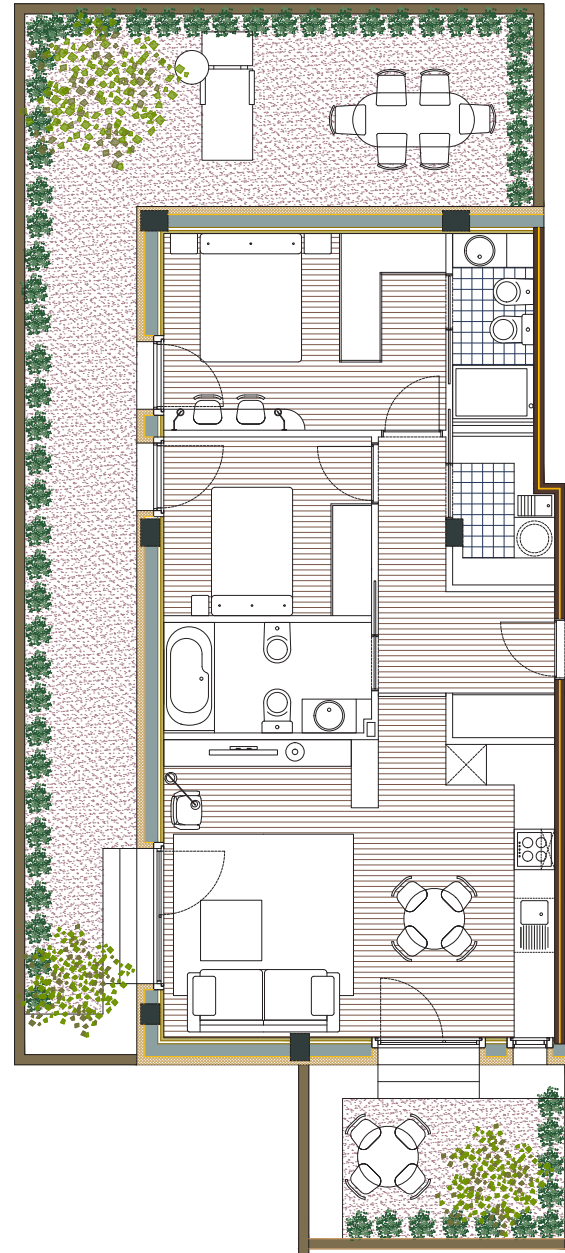

O Tremo, Brión

Memoria de Calidades

Vivienda

BAJO A

Medidas

Sala de estar / comedor / cocina	33,25 m ²
Baño	5 m ²
Terraza	63,10 m ²
Lavadero / tendedero	3 m ²
Distribuidor	1,35 m ²
Superficie útil	42,55 m ²
Superficie construida	52,80 m ²

O Tremo, Brión

Memoria de Calidades

Vivienda

BAJO D

Medidas

Sala de estar / comedor / cocina	32 m ²
Baño	5 m ²
Terraza	19,30 m ²
Lavadero / tendedero	3m ²
Superficie útil	39,35 m ²
Superficie construida	45,85 m ²

O Tremo, Brión

Memoria de Calidades

Vivienda

BAJO E

Medidas

Sala de estar / comedor / cocina	26,05 m ²
Dormitorio 1	12,15 m ²
Dormitorio 2	8,15 m ²
Baño	5 m ²
Aseo	3,30 m ²
Terraza	54,85 m ²
Lavadero / tendedero	3 m ²
Recibidor	4,90 m ²
Superficie útil	66,80 m ²
Superficie construida	80,15 m ²

O Tremo, Brión

Memoria de Calidades

Vivienda

BAJO F

Medidas

Sala de estar / comedor / cocina	27,10 m ²
Dormitorio	12,50 m ²
Baño	5,10 m ²
Terraza	27 m ²
Lavadero / tendedero	3 m ²
Distribuidor	1m ²
Superficie útil	48,70 m ²
Superficie construida	55,45 m ²