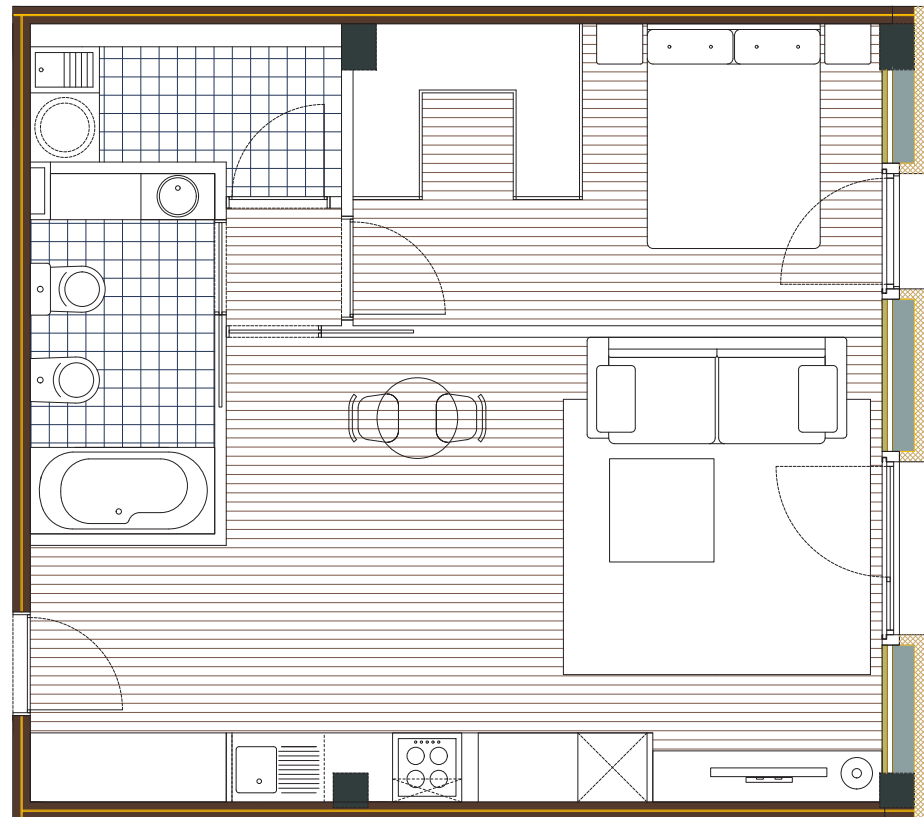

O Tremo, Brión

Memoria de Calidades

Vivienda

BAJO A

Medidas

Sala de estar / comedor / cocina	33,25 m ²
Baño	5 m ²
Terraza	63,10 m ²
Lavadero / tendedero	3 m ²
Distribuidor	1,35 m ²
Superficie útil	42,55 m ²
Superficie construida	52,80 m ²

O Tremo, Brión

Memoria de Calidades

Vivienda

BAJO B

Medidas

Sala de estar / comedor / cocina	28,20 m ²
Dormitorio	12 m ²
Baño	5 m ²
Terraza	4 m ²
Lavadero / tendedero	3,25 m ²
Distribuidor	1,30 m ²
Superficie útil	45,75 m ²
Superficie construida	53,05 m ²

O Tremo, Brión

Memoria de Calidades

Vivienda

BAJO F

Medidas

Sala de estar / comedor / cocina	27,10 m ²
Dormitorio	12,50 m ²
Baño	5,10 m ²
Terraza	27 m ²
Lavadero / tendedero	3 m ²
Distribuidor	1m ²
Superficie útil	48,70 m ²
Superficie construida	55,45 m ²

O Tremo, Brión

Memoria de Calidades

Vivienda

1º B

Medidas

Sala de estar / comedor / cocina	26,70 m ²
Dormitorio	12 m ²
Baño	5 m ²
Lavadero / tendedero	3,55 m ²
Distribuidor	1,05 m ²
Superficie útil	48,30 m ²
Superficie construida	56 m ²