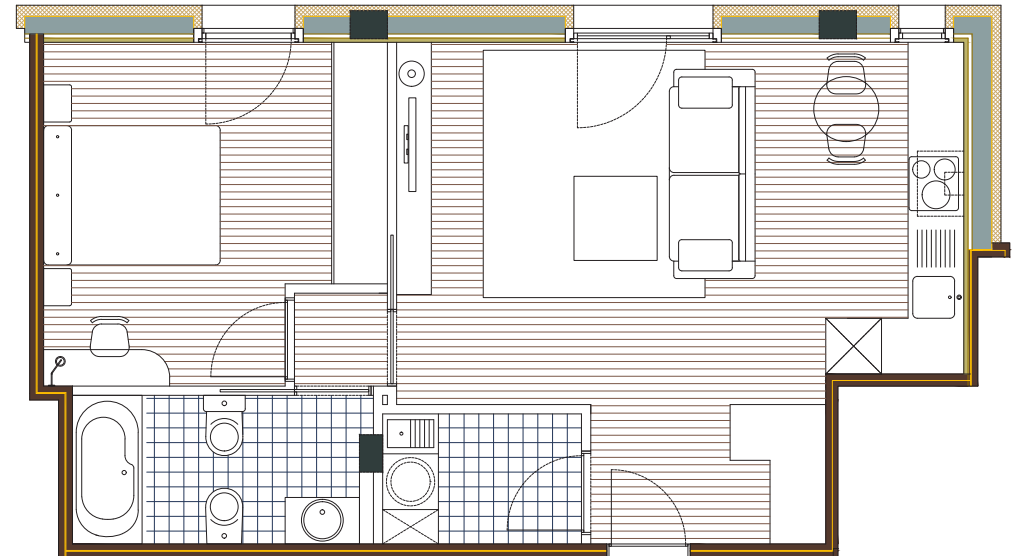

O Tremo, Brión

Memoria de Calidades

Vivienda

1º F

Medidas

Sala de estar / comedor / cocina	27,10 m ²
Dormitorio	12,50 m ²
Baño	5,10 m ²
Lavadero / tendedero	3 m ²
Distribuidor	1,09 m ²
Superficie útil	48,79 m ²
Superficie construida	58 m ²

O Tremo, Brión

Memoria de Calidades

Vivienda

2º A

Medidas

Sala de estar / comedor / cocina	29,05 m ²
Dormitorio 1	13,45 m ²
Dormitorio 2	9,30 m ²
Baño	5,20 m ²
Aseo	2 m ²
Lavadero / tendedero	3,05 m ²
Distribuidor	1,90 m ²
Superficie útil	63,95 m ²
Superficie construida	79 m ²

O Tremo, Brión

Memoria de Calidades

Vivienda

2º B

Medidas

Sala de estar / comedor / cocina	27,20 m ²
Dormitorio	13,75 m ²
Baño	5 m ²
Lavadero / tendedero	3 m ²
Superficie útil	48,95 m ²
Superficie construida	60 m ²

O Tremo, Brión

Memoria de Calidades

Vivienda

2º C

Medidas

Sala de estar / comedor / cocina	23,75 m ²
Dormitorio	12,40 m ²
Baño	5 m ²
Lavadero / tendedero	3 m ²
Recibidor	4,40 m ²
Superficie útil	48,55 m ²
Superficie construida	59 m ²