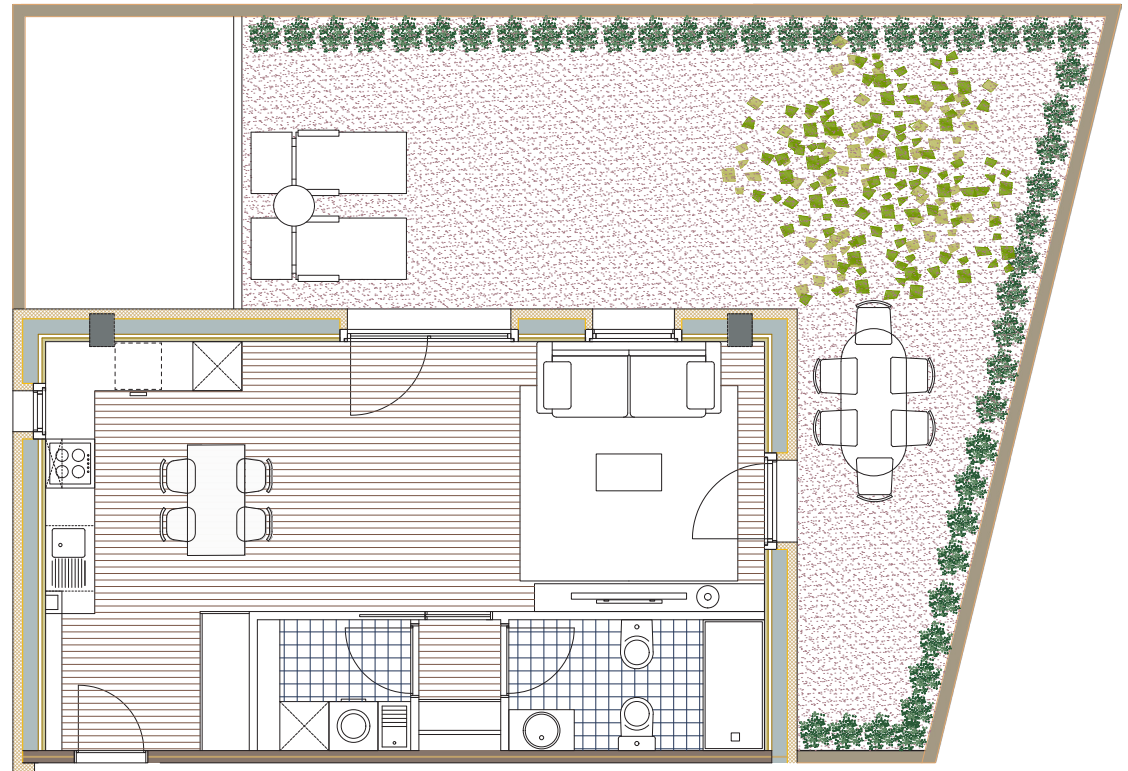

O Tremo, Brión

Memoria de Calidades

Vivienda

BAJO A

Medidas

Sala de estar / comedor / cocina	33,25 m ²
Baño	5 m ²
Terraza	63,10 m ²
Lavadero / tendedero	3 m ²
Distribuidor	1,35 m ²
Superficie útil	42,55 m ²
Superficie construida	52,80 m ²

O Tremo, Brión

Memoria de Calidades

Vivienda

BAJO B

Medidas

Sala de estar / comedor / cocina	28,20 m ²
Dormitorio	12 m ²
Baño	5 m ²
Terraza	4 m ²
Lavadero / tendedero	3,25 m ²
Distribuidor	1,30 m ²
Superficie útil	45,75 m ²
Superficie construida	53,05 m ²

O Tremo, Brión

Memoria de Calidades

Vivienda

BAJO C

Medidas

Sala de estar / comedor / cocina	32,60 m ²
Baño	5 m ²
Terraza	17,55 m ²
Lavadero / tendedero	3 m ²
Superficie útil	40,65 m ²
Superficie construida	48,35 m ²

O Tremo, Brión

Memoria de Calidades

Vivienda

BAJO D

Medidas

Sala de estar / comedor / cocina	32 m ²
Baño	5 m ²
Terraza	19,30 m ²
Lavadero / tendedero	3m ²
Superficie útil	39,35 m ²
Superficie construida	45,85 m ²