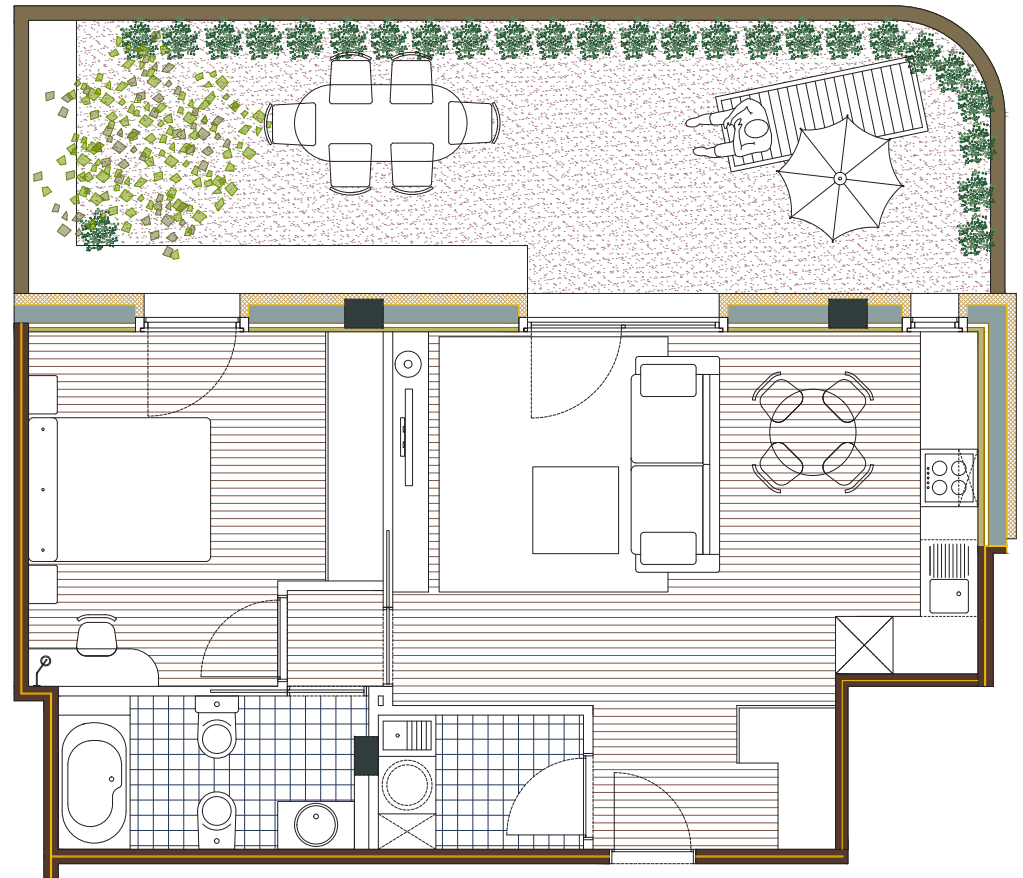

O Tremo, Brión

Memoria de Calidades

Vivienda

BAJO A

Medidas

Sala de estar / comedor / cocina	33,25 m ²
Baño	5 m ²
Terraza	63,10 m ²
Lavadero / tendedero	3 m ²
Distribuidor	1,35 m ²
Superficie útil	42,55 m ²
Superficie construida	52,80 m ²

O Tremo, Brión

Memoria de Calidades

Vivienda

BAJO B

Medidas

Sala de estar / comedor / cocina	28,20 m ²
Dormitorio	12 m ²
Baño	5 m ²
Terraza	4 m ²
Lavadero / tendedero	3,25 m ²
Distribuidor	1,30 m ²
Superficie útil	45,75 m ²
Superficie construida	53,05 m ²

O Tremo, Brión

Memoria de Calidades

Vivienda

BAJO C

Medidas

Sala de estar / comedor / cocina	32,60 m ²
Baño	5 m ²
Terraza	17,55 m ²
Lavadero / tendedero	3 m ²
Superficie útil	40,65 m ²
Superficie construida	48,35 m ²

O Tremo, Brión

Memoria de Calidades

Vivienda

BAJO F

Medidas

Sala de estar / comedor / cocina	27,10 m ²
Dormitorio	12,50 m ²
Baño	5,10 m ²
Terraza	27 m ²
Lavadero / tendedero	3 m ²
Distribuidor	1m ²
Superficie útil	48,70 m ²
Superficie construida	55,45 m ²