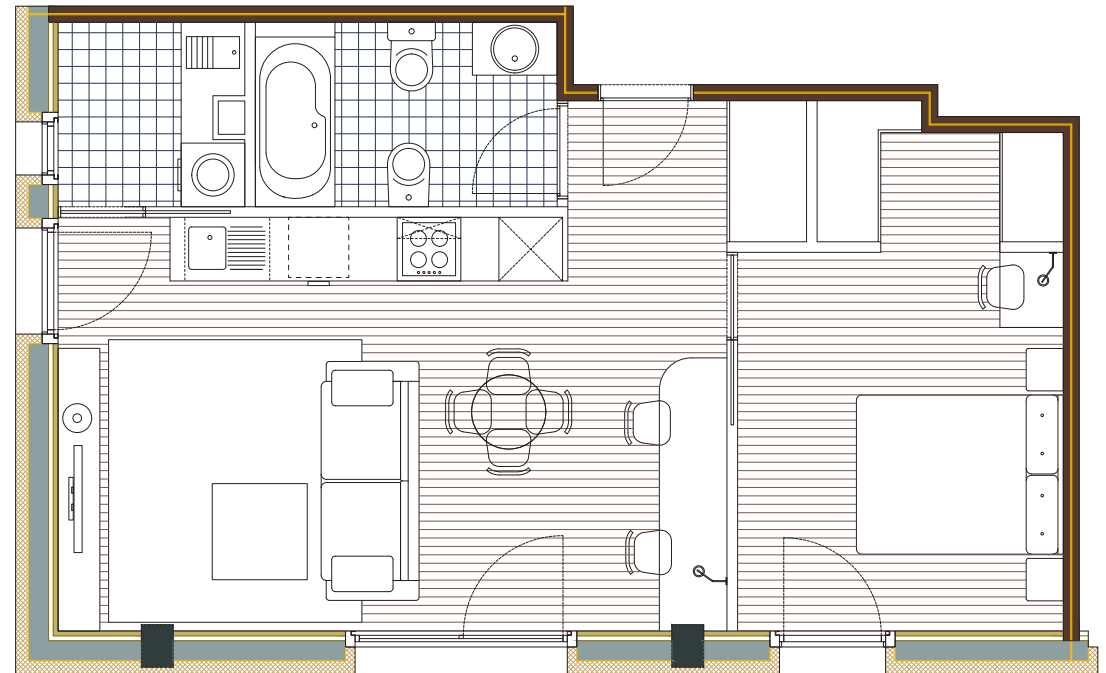

O Tremo, Brión

Memoria de Calidades

Vivienda

BAJO A

Medidas

Sala de estar / comedor / cocina	33,25 m ²
Baño	5 m ²
Terraza	63,10 m ²
Lavadero / tendedero	3 m ²
Distribuidor	1,35 m ²
Superficie útil	42,55 m ²
Superficie construida	52,80 m ²

O Tremo, Brión

Memoria de Calidades

Vivienda

2º A

Medidas

Sala de estar / comedor / cocina	29,05 m ²
Dormitorio 1	13,45 m ²
Dormitorio 2	9,30 m ²
Baño	5,20 m ²
Aseo	2 m ²
Lavadero / tendedero	3,05 m ²
Distribuidor	1,90 m ²
Superficie útil	63,95 m ²
Superficie construida	79 m ²

O Tremo, Brión

Memoria de Calidades

Vivienda

2º B

Medidas

Sala de estar / comedor / cocina	27,20 m ²
Dormitorio	13,75 m ²
Baño	5 m ²
Lavadero / tendedero	3 m ²
Superficie útil	48,95 m ²
Superficie construida	60 m ²

O Tremo, Brión

Memoria de Calidades

Vivienda

2º C

Medidas

Sala de estar / comedor / cocina	23,75 m ²
Dormitorio	12,40 m ²
Baño	5 m ²
Lavadero / tendedero	3 m ²
Recibidor	4,40 m ²
Superficie útil	48,55 m ²
Superficie construida	59 m ²