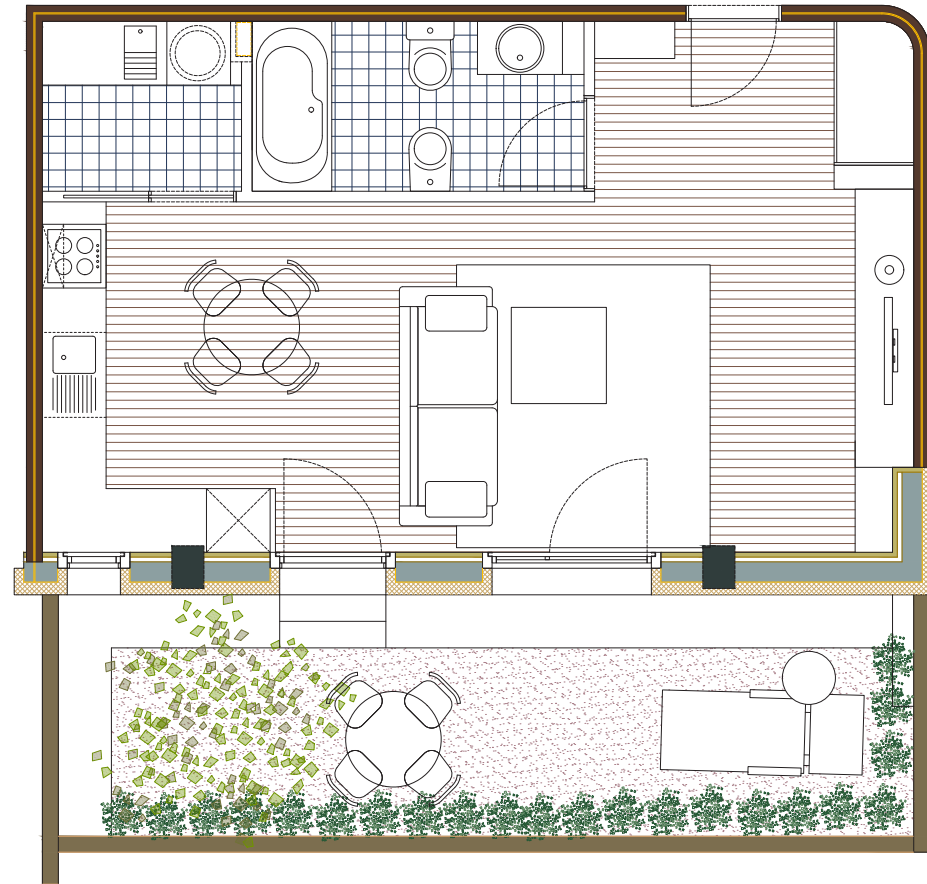

O Tremo, Brión

Memoria de Calidades

Vivienda

BAJO B

Medidas

Sala de estar / comedor / cocina	28,20 m ²
Dormitorio	12 m ²
Baño	5 m ²
Terraza	4 m ²
Lavadero / tendedero	3,25 m ²
Distribuidor	1,30 m ²
Superficie útil	45,75 m ²
Superficie construida	53,05 m ²

O Tremo, Brión

Memoria de Calidades

Vivienda

BAJO C

Medidas

Sala de estar / comedor / cocina	32,60 m ²
Baño	5 m ²
Terraza	17,55 m ²
Lavadero / tendedero	3 m ²
Superficie útil	40,65 m ²
Superficie construida	48,35 m ²

O Tremo, Brión

Memoria de Calidades

Vivienda

BAJO D

Medidas

Sala de estar / comedor / cocina	32 m ²
Baño	5 m ²
Terraza	19,30 m ²
Lavadero / tendedero	3m ²
Superficie útil	39,35 m ²
Superficie construida	45,85 m ²

O Tremo, Brión

Memoria de Calidades

Vivienda

BAJO E

Medidas

Sala de estar / comedor / cocina	26,05 m ²
Dormitorio 1	12,15 m ²
Dormitorio 2	8,15 m ²
Baño	5 m ²
Aseo	3,30 m ²
Terraza	54,85 m ²
Lavadero / tendedero	3 m ²
Recibidor	4,90 m ²
Superficie útil	66,80 m ²
Superficie construida	80,15 m ²