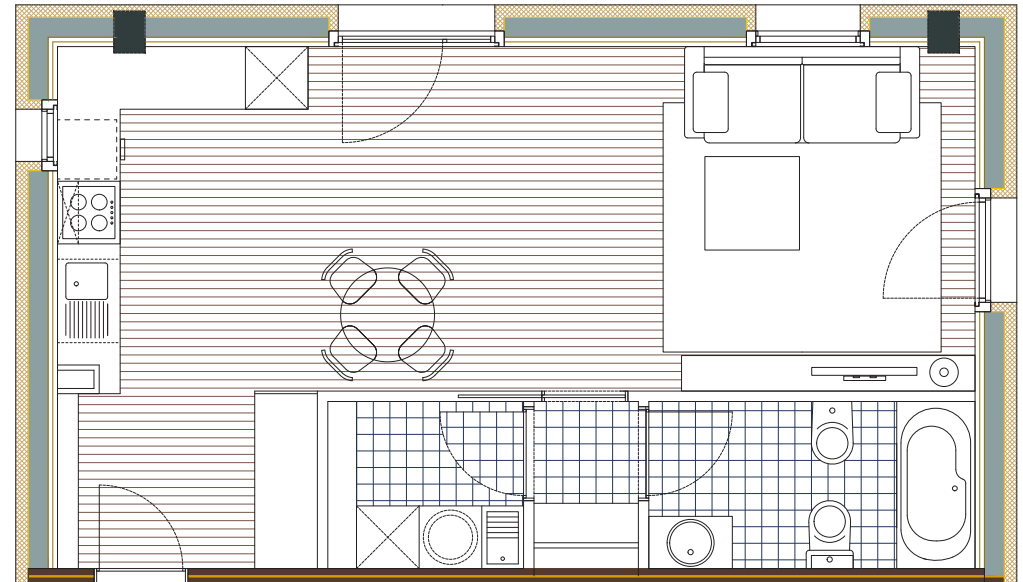

O Tremo, Brión

Memoria de Calidades

Vivienda

BAJO F

Medidas

Sala de estar / comedor / cocina	27,10 m ²
Dormitorio	12,50 m ²
Baño	5,10 m ²
Terraza	27 m ²
Lavadero / tendedero	3 m ²
Distribuidor	1m ²
Superficie útil	48,70 m ²
Superficie construida	55,45 m ²

O Tremo, Brión

Memoria de Calidades

Vivienda

1º A

Medidas

Sala de estar / comedor / cocina	33,25 m ²
Baño	5 m ²
Lavadero / tendedero	3 m ²
Distribuidor	1,35 m ²
Superficie útil	42,60 m ²
Superficie construida	53,20 m ²