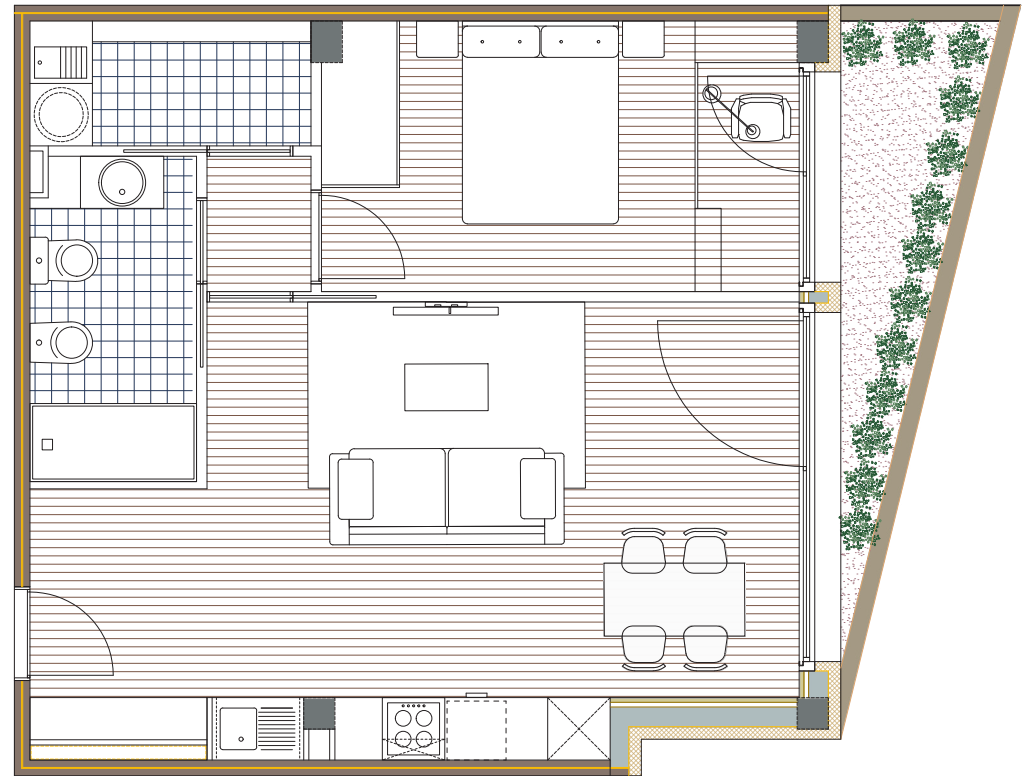

O Tremo, Brión

Memoria de Calidades

Vivienda

BAJO A

Medidas

Sala de estar / comedor / cocina	33,25 m ²
Baño	5 m ²
Terraza	63,10 m ²
Lavadero / tendedero	3 m ²
Distribuidor	1,35 m ²
Superficie útil	42,55 m ²
Superficie construida	52,80 m ²

O Tremo, Brión

Memoria de Calidades

Vivienda

BAJO B

Medidas

Sala de estar / comedor / cocina	28,20 m ²
Dormitorio	12 m ²
Baño	5 m ²
Terraza	4 m ²
Lavadero / tendedero	3,25 m ²
Distribuidor	1,30 m ²
Superficie útil	45,75 m ²
Superficie construida	53,05 m ²

O Tremo, Brión

Memoria de Calidades

Vivienda

BAJO C

Medidas

Sala de estar / comedor / cocina	32,60 m ²
Baño	5 m ²
Terraza	17,55 m ²
Lavadero / tendedero	3 m ²
Superficie útil	40,65 m ²
Superficie construida	48,35 m ²

O Tremo, Brión

Memoria de Calidades

Vivienda

BAJO D

Medidas

Sala de estar / comedor / cocina	32 m ²
Baño	5 m ²
Terraza	19,30 m ²
Lavadero / tendedero	3m ²
Superficie útil	39,35 m ²
Superficie construida	45,85 m ²